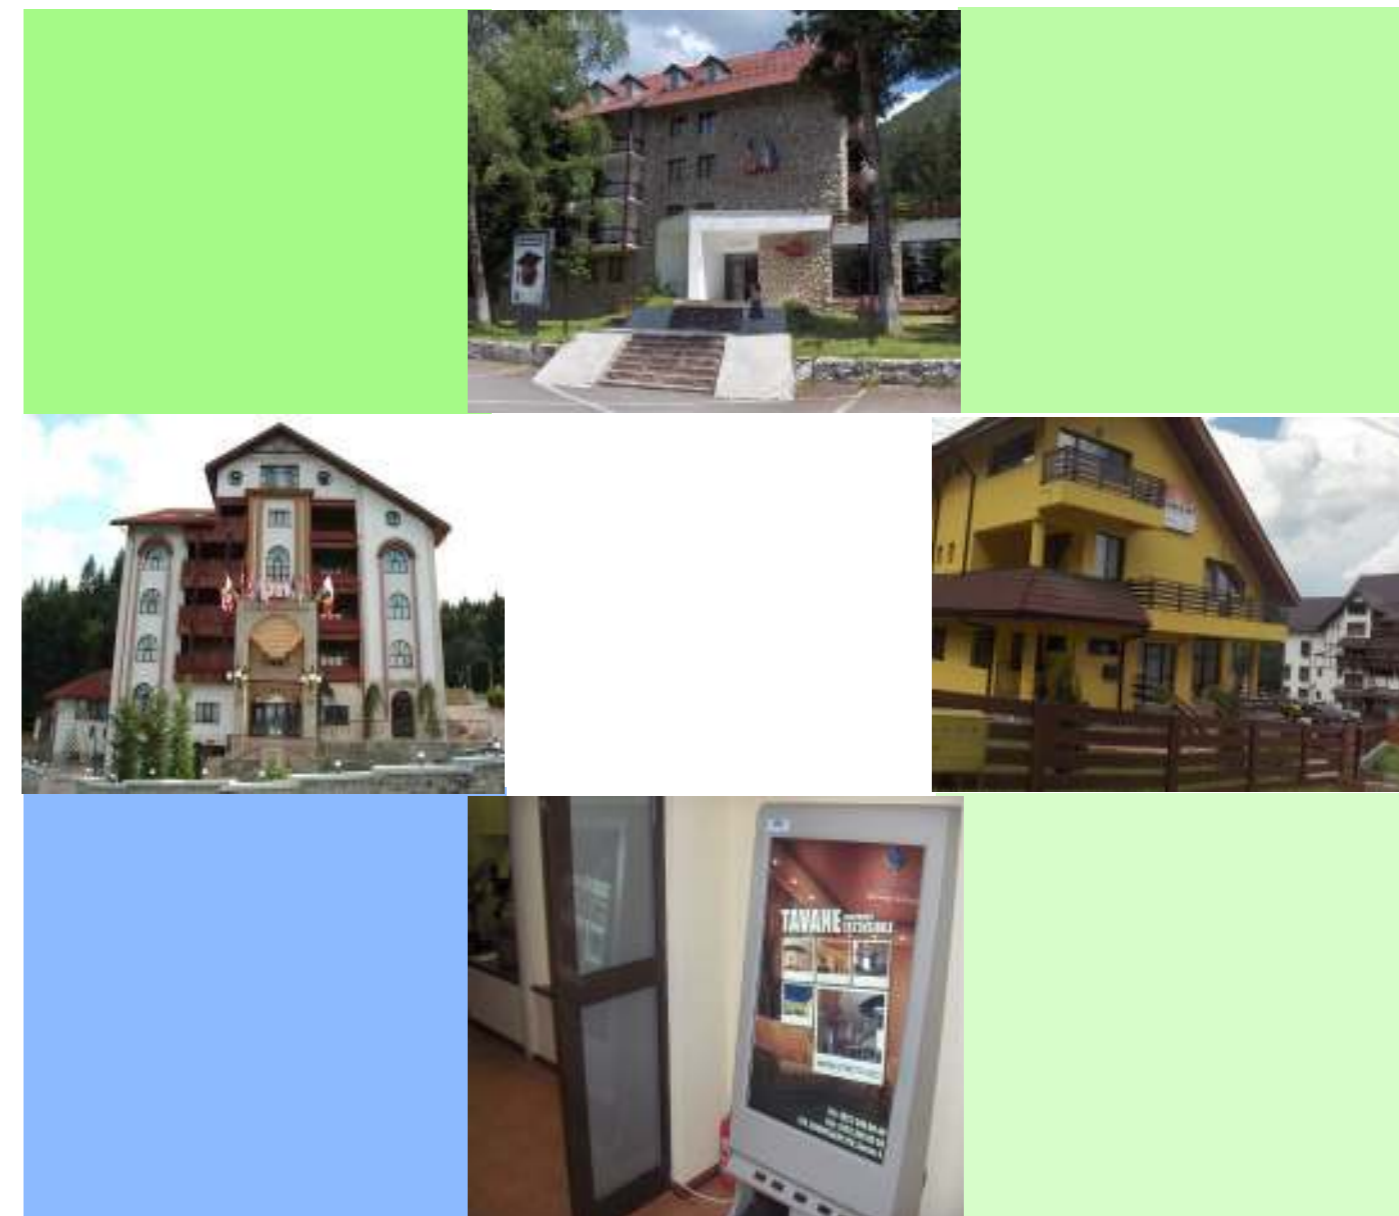

1 aparat ShowShiner

Cabana Vanatorilor, 3***, Predeal

Situat la mai putin de 1 km distanta de Predeal, Cabana Vanatorilor este pentru turistul iubitor de munte, o incantare. Cand te afli in preajma ei, aproape ca auzi sunetul cornului de vanatoare si galagia ogarilor voievodali. Cei care pastoresc acest loc indragit vor ca fiecare oaspete sa se simta aici ca acasa.

1 aparat ShowShiner

Predeal Comfort Suites, 5*****

Predeal Comfort Suites are un amestec de stiluri - modern, rustic, oriental - creat special pentru a asigura confortul necesar pentru a petrece o vacanta sau o luna de miere de neuitat.

Hotelul e dotat cu 2 sali de conferinta ce pot gazdui pana la 122 de persoane.

1 aparat ShowShiner

Hotel Sportului, 4****, Poiana Brasov

Hotelul Sport va invita in Poiana Brasov sa va relaxati, practicand sporturile de iarna de-a lungul partiilor inconjurate de padurile de brazi si pini acoperite de zapada. In timpul verii, bucurati-va de de prospetimea aerului de munte in timp ce faceti o iesire pe potecile impadurite ale statiunii.

4 aparate ShowShiner

Sunset Villas, 4****

Recent ridicate (in 2004), Vilele Sunset au fost construite si decorate la cele mai inalte standarde.

Locatia se afla la 10 minute (de mers pe jos) de centrul orasului Predeal . Concepute intr-o linie incantatoare, intr-un decor mirific, cele doua vile dispun fiecare de 6 camere duble spatioase.

2 aparate ShowShiner